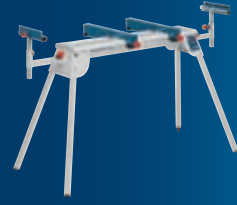

TRONCATRICE GTM 12 JL + TAVOLO GTA 2600 PROFESSIONAL

**Incluso nel
prezzo!**

GTM 12 JL

- ▶ Potente motore da 1.800 W
- ▶ Capacità di taglio 0°: 95 x 150 mm
- ▶ Capacità di taglio 45° obliquo: 95 x 90 mm
- ▶ Ø lama 305 mm
- ▶ Impostazione angolarità: 48° Sx / 48° Dx
- ▶ Posizione inclinata: 47° Sx / 2° Dx
- ▶ Peso: 21 kg