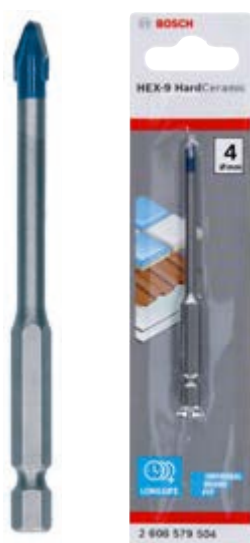

IMBATTIBILI E VELOCI NELLE PIASTRELLE PIÙ DURE

Punte Hex-9 Hard Ceramic Carbide ideali per le piastrelle più dure come il gres porcellanato

DURATA ECCEZIONALE

Grazie all'innovativo design della testa della punta

FACILI DA USARE

Utilizzo a secco, nessun slittamento e processo di foratura senza interruzioni

PER TUTTI I TRAPANI E AVVITATORI

Grazie al codolo esagonale

NOVITÀ

PUNTE HEX-9 HARD CERAMIC

Codice	Descrizione prodotto	Prezzo listino IVA esclusa
2608579503	3x90 mm	11,00 €
2608579504	4x90 mm	11,20 €
2608579505	5x90 mm	11,50 €
2608579506	6x90 mm	12,00 €
2608579507	7x90 mm	12,40 €
2608579508	8x90 mm	16,30 €
2608579509	10x90 mm	19,10 €
2608579510	12x90 mm	20,60 €
2608579511	Set 3 pezzi (5/6/8 mm)	37,70 €