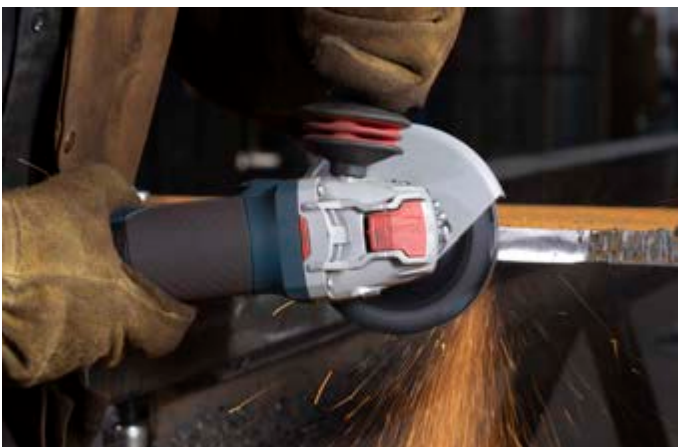

FACILI DA USARE

Utilizzo a secco, nessun slittamento e processo di foratura senza interruzioni

PER TUTTI I TRAPANI E AVVITATORI

Grazie al codolo esagonale

NOVITÀ

PUNTE HEX-9 HARD CERAMIC

Codice	Descrizione prodotto	Prezzo listino IVA esclusa
2608579503	3x90 mm	11,00 €
2608579504	4x90 mm	11,20 €
2608579505	5x90 mm	11,50 €
2608579506	6x90 mm	12,00 €
2608579507	7x90 mm	12,40 €
2608579508	8x90 mm	16,30 €
2608579509	10x90 mm	19,10 €
2608579510	12x90 mm	20,60 €
2608579511	Set 3 pezzi (5/6/8 mm)	37,70 €