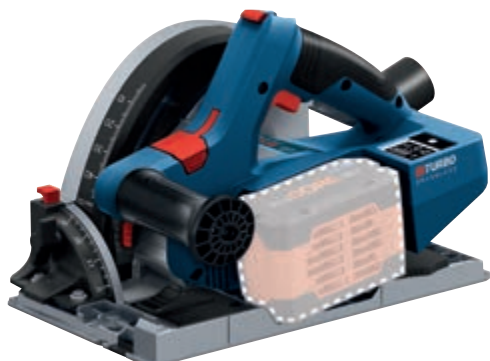

SEGA A IMMERSIONE GKT 18V-52 GC

BITURBO
BRUSHLESS

Minima distanza di taglio tra la lama e la parete di solo 10 mm.

NUOVA

SEGA A IMMERSIONE
A BATTERIA GKT 18V-52 GC
PROFESSIONAL

BITURBO
BRUSHLESS